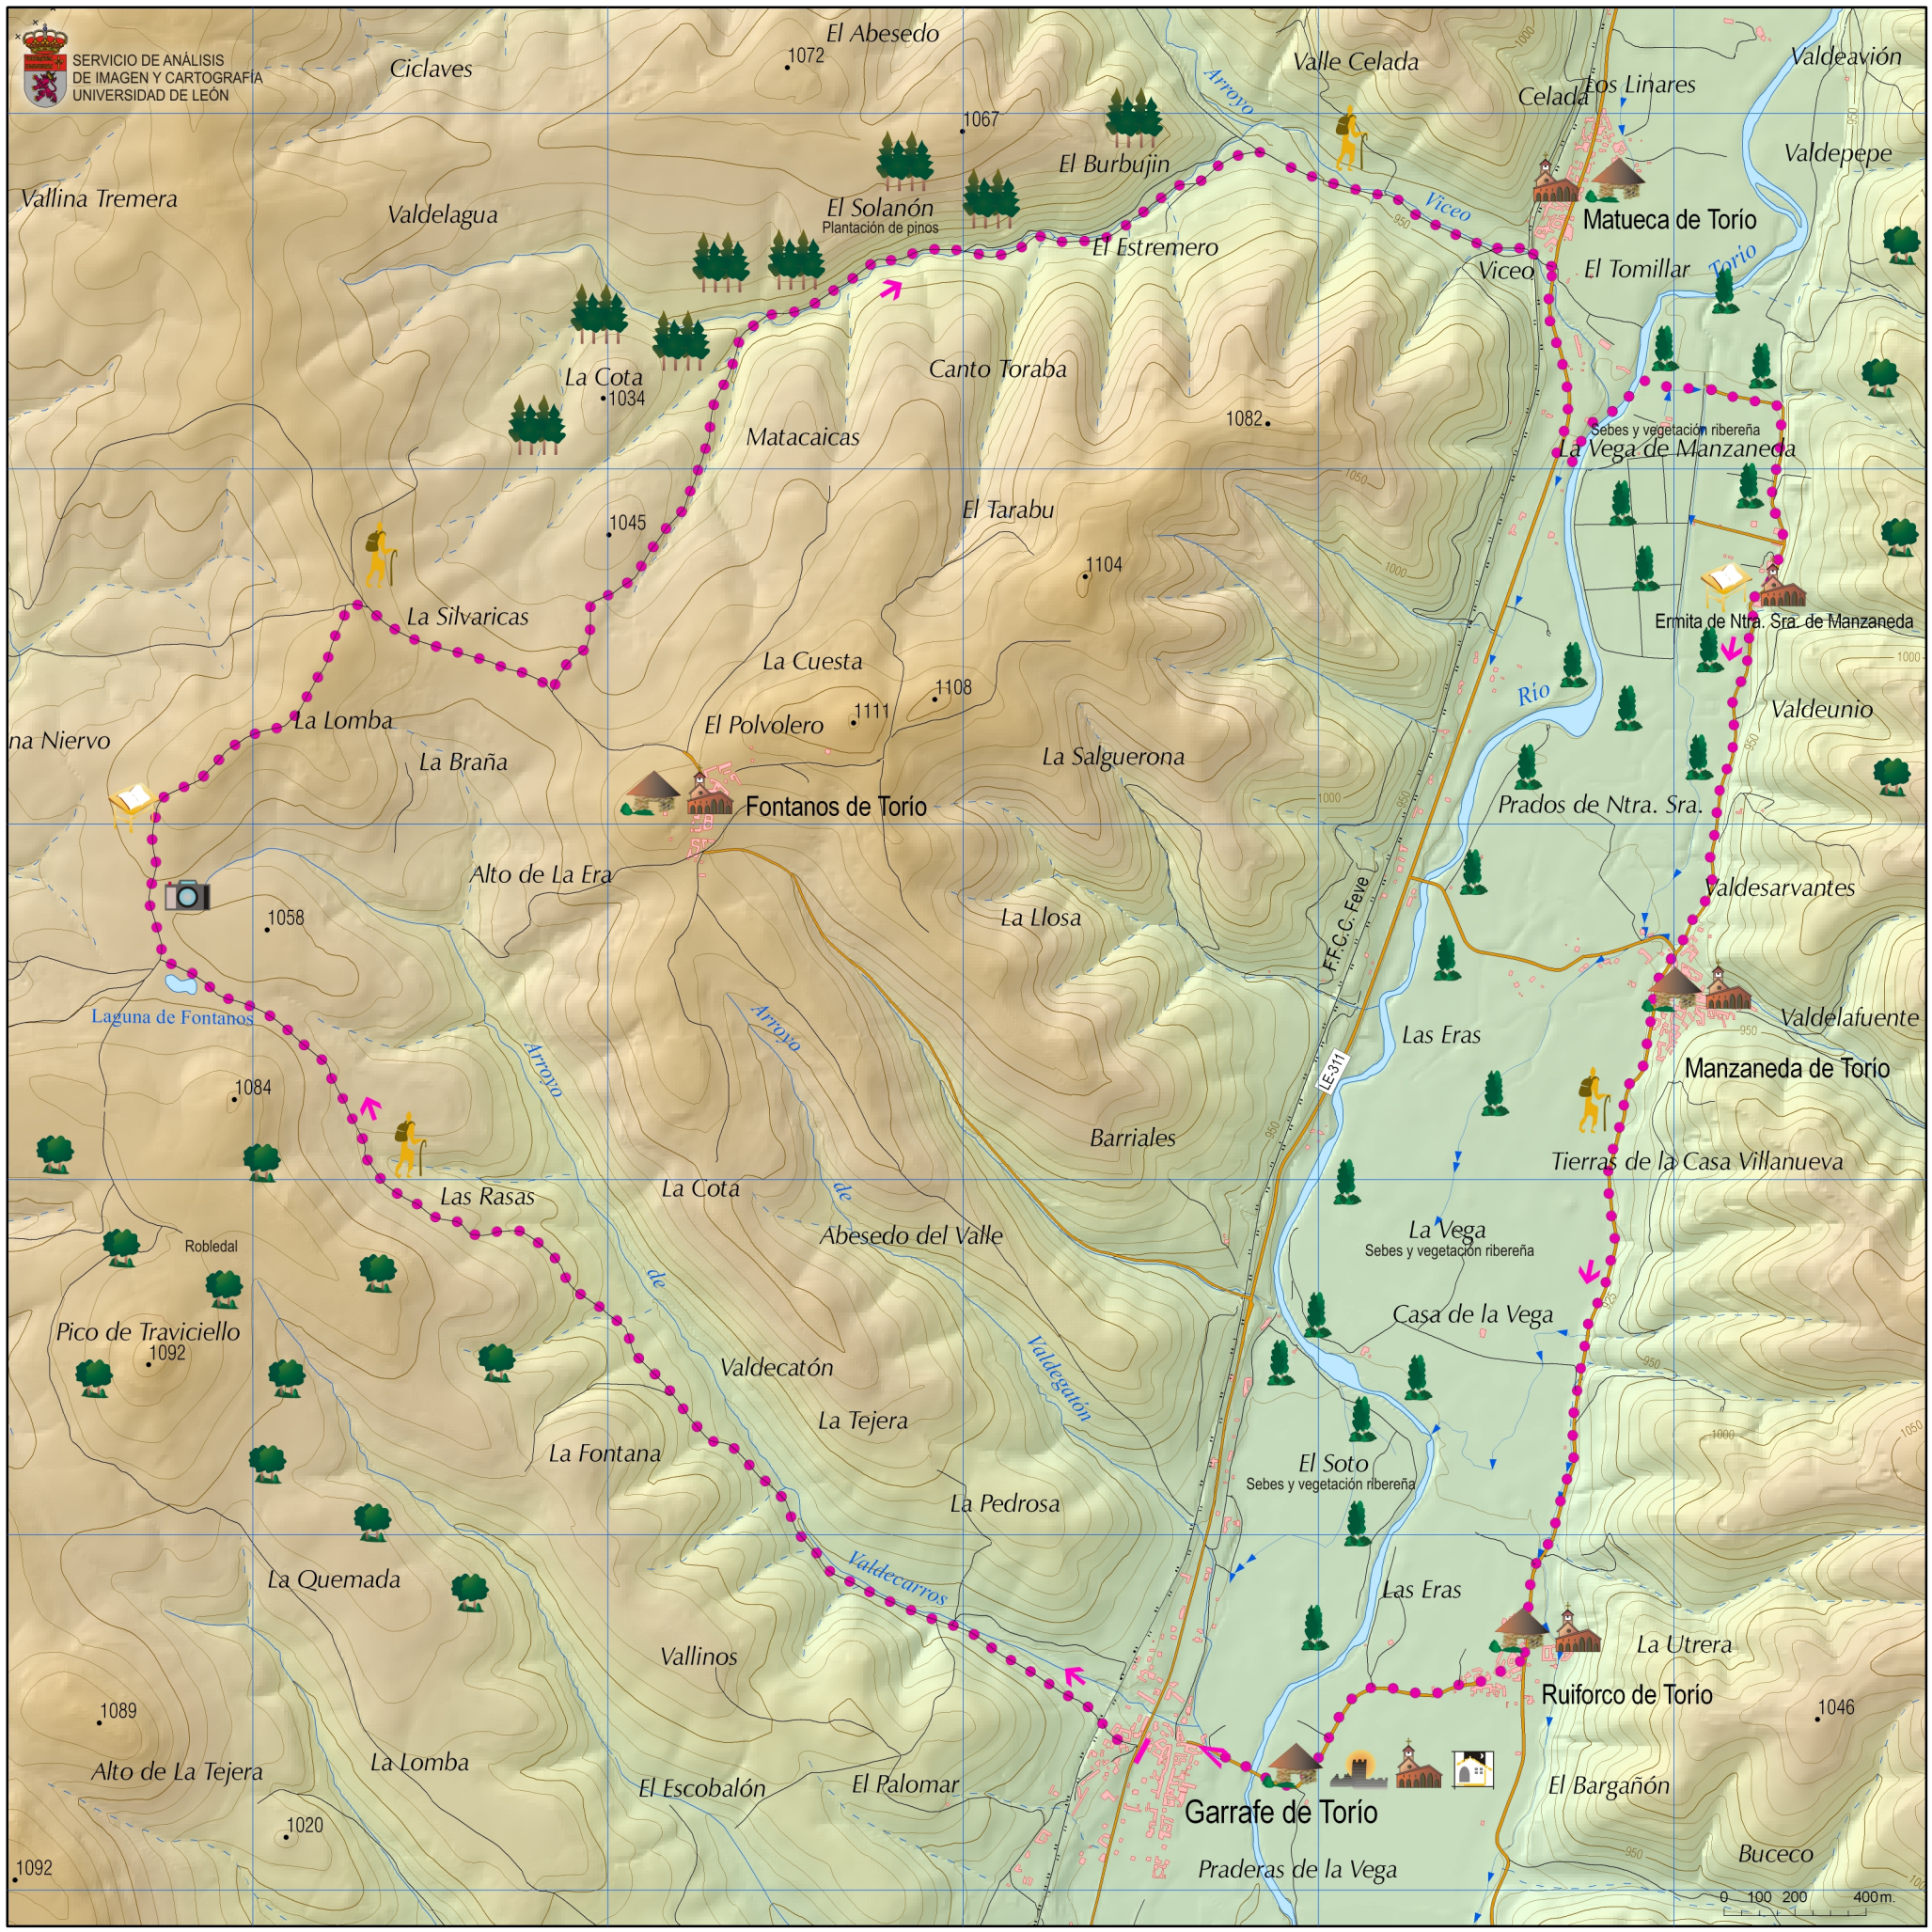

291000

292000

293000

294000

295000

Ciclaves

El Abesedo
1072

Valle Celada

Los Linares

Valdeavión

Vallina Tremera

Valdelagua

El Burbujin

Celada

Valdepepe

La Cota
1034

El Solanón
Plantación de pinos

El Estremero

Viceo

Matueca de Torio

El Tomillar

Matacaicas

Canto Toraba

1082

Sebes y vegetación ribereña
La Vega de Manzaneda

La Silvaricas

El Tarabu

1104

Ermita de Ntra. Sra. de Manzaneda

na Niervo

La Lomba

La Cuesta

1108

La Salguerona

Valdeunio

La Braña

El Polvolero

1111

Fontanos de Torio

Prados de Ntra. Sra.

1000

Alto de La Era

La Llosa

Valdesarvantes

Laguna de Fontanos

1058

C.F.F.C.C. Feire
LE317

Valdelafuente

Las Rasas

La Cota

Abesedo del Valle

Las Eras

Manzaneda de Torio

Pico de Traviciello
1092

Robledal

La Fontana

Valdecátón

La Tejera

La Vega
Sebes y vegetación ribereña

Casa de la Vega

Tierras de la Casa Villanueva

La Fontana

La Pedrosa

El Soto
Sebes y vegetación ribereña

Las Eras

La Utrera

La Quemada

Vallinos

El Escobalón

El Palomar

Garrafe de Torio

Ruiforco de Torio

1046

Alto de La Tejera

La Lomba

El Escobalón

Praderas de la Vega

El Bargañón

Buceco

1092

291000

292000

293000

294000

295000

4739000

4738000

4737000

4736000

4735000

4734000

4739000

4738000

4737000

4736000

4735000

4734000