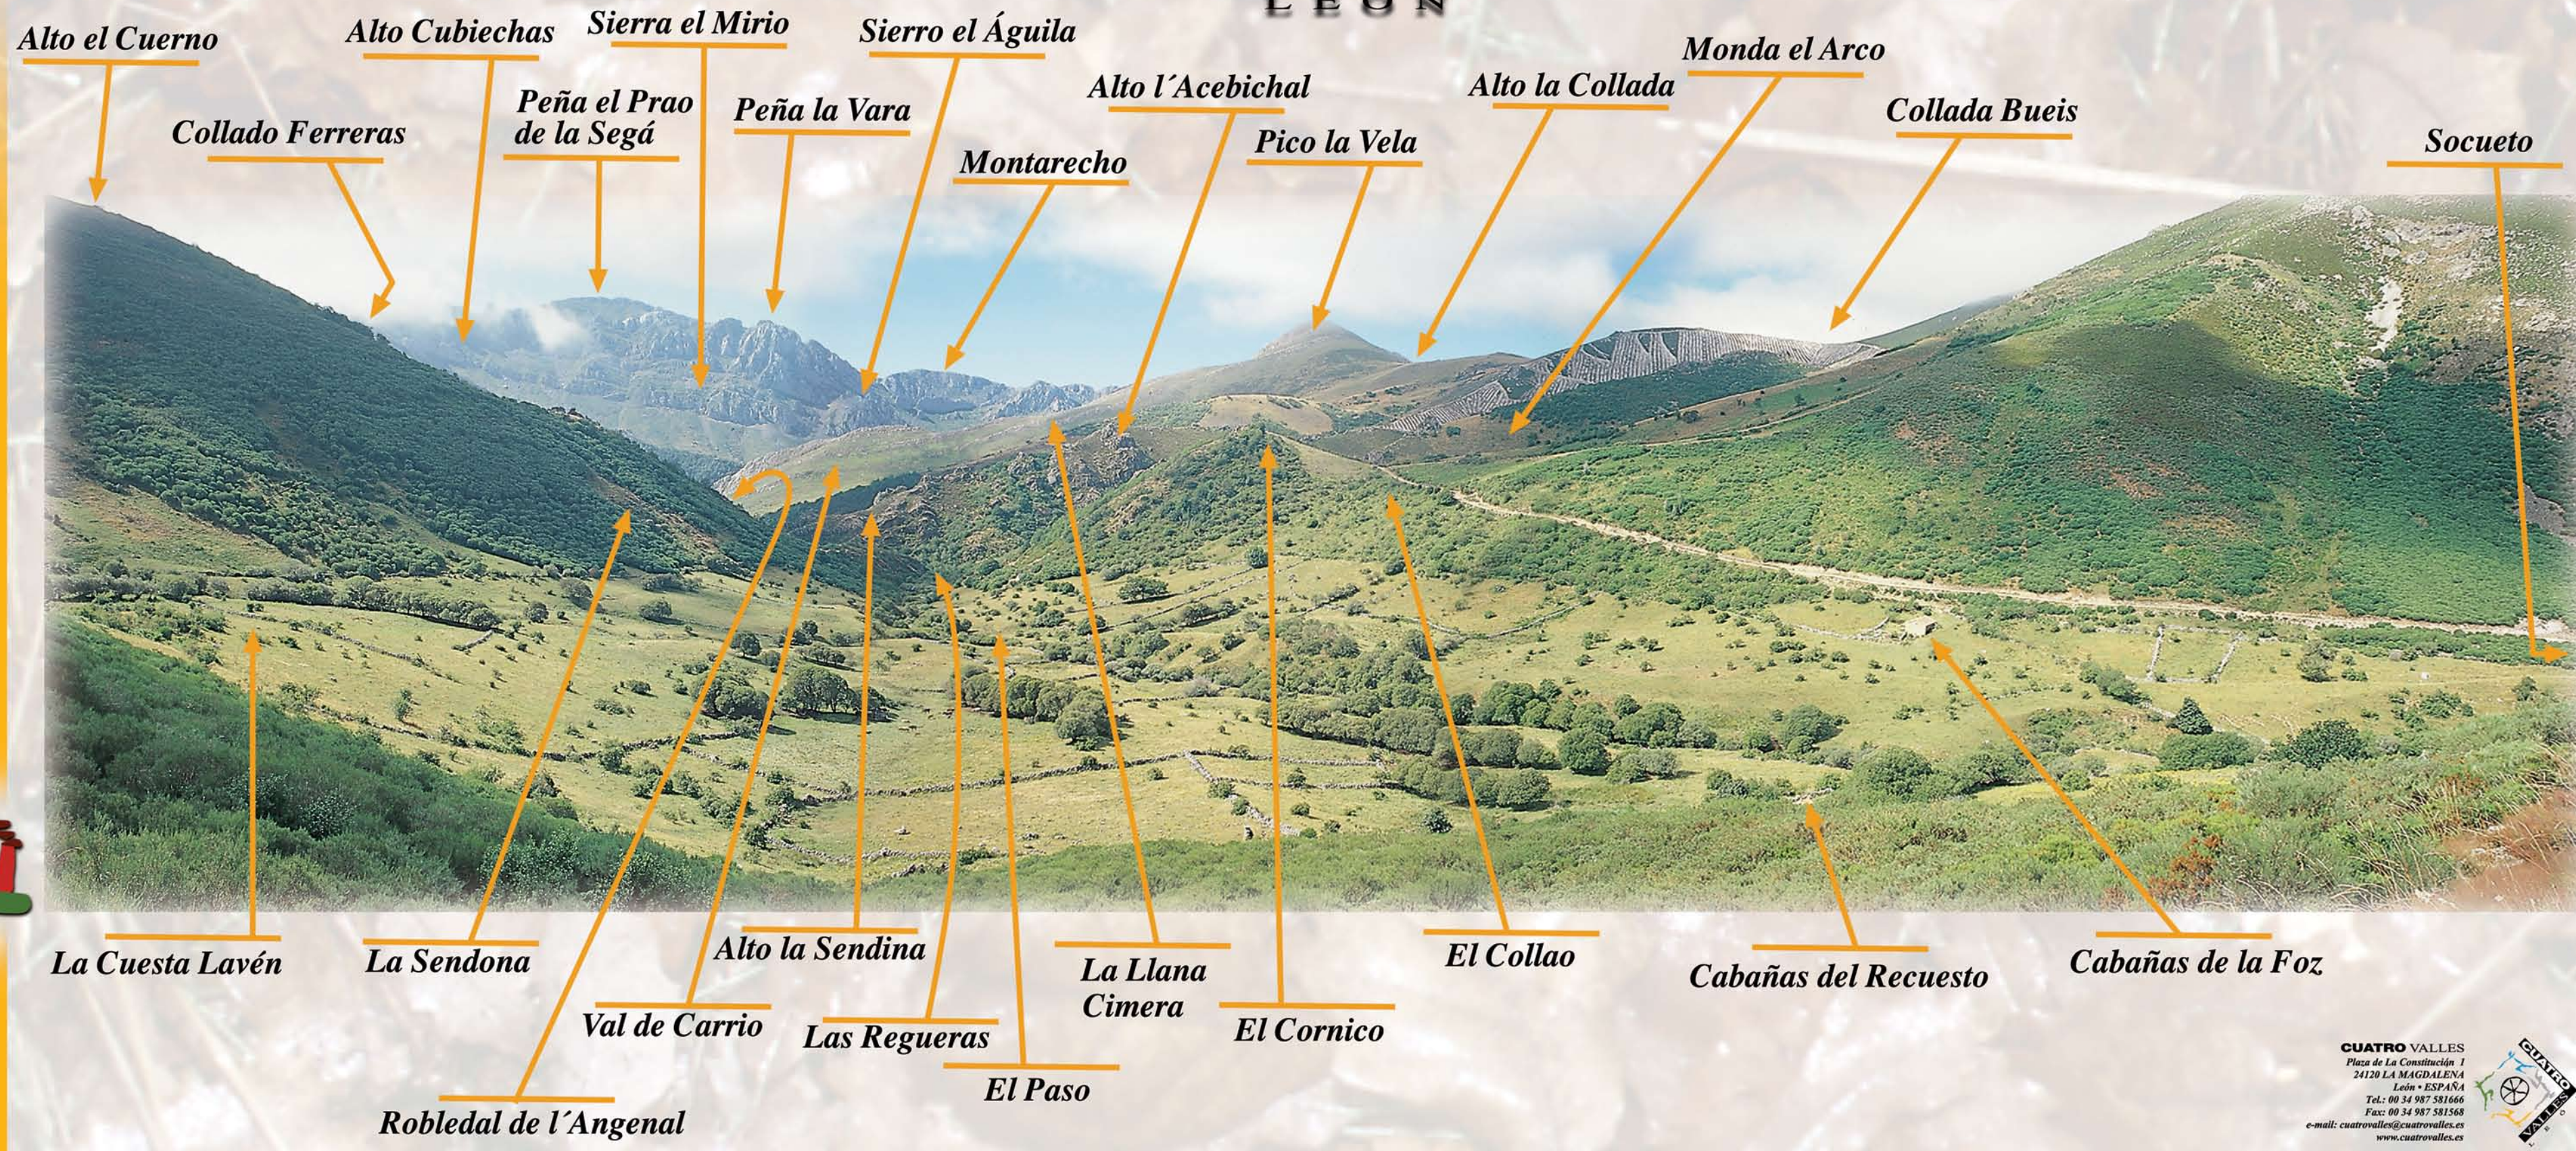

Panorámica desde La Divisa

CALDAS DE LUNA
LEÓN

Junta Vecinal de Caldas de Luna

Subvencionado por:

Junta de Castilla y León

CUATRO VALLES
 Plaza de La Constitución 1
 24120 LA MAGDALENA
 León • ESPAÑA
 Tel.: 00 34 987 581666
 Fax: 00 34 987 581568
 e-mail: cuatrovalles@cuatrovalles.es
www.cuatrovalles.es

Servicios Ambientales, S.L. 987 235 040 • www.tomeroyromillo.com • Fotografías: Ordoño Llamas • Maquetación: F. ESTRATEGIA
 Realización: Tomero y Romillo

Se ha editado un folleto que describe en detalle la ruta, disponible en Cuatro Valles.