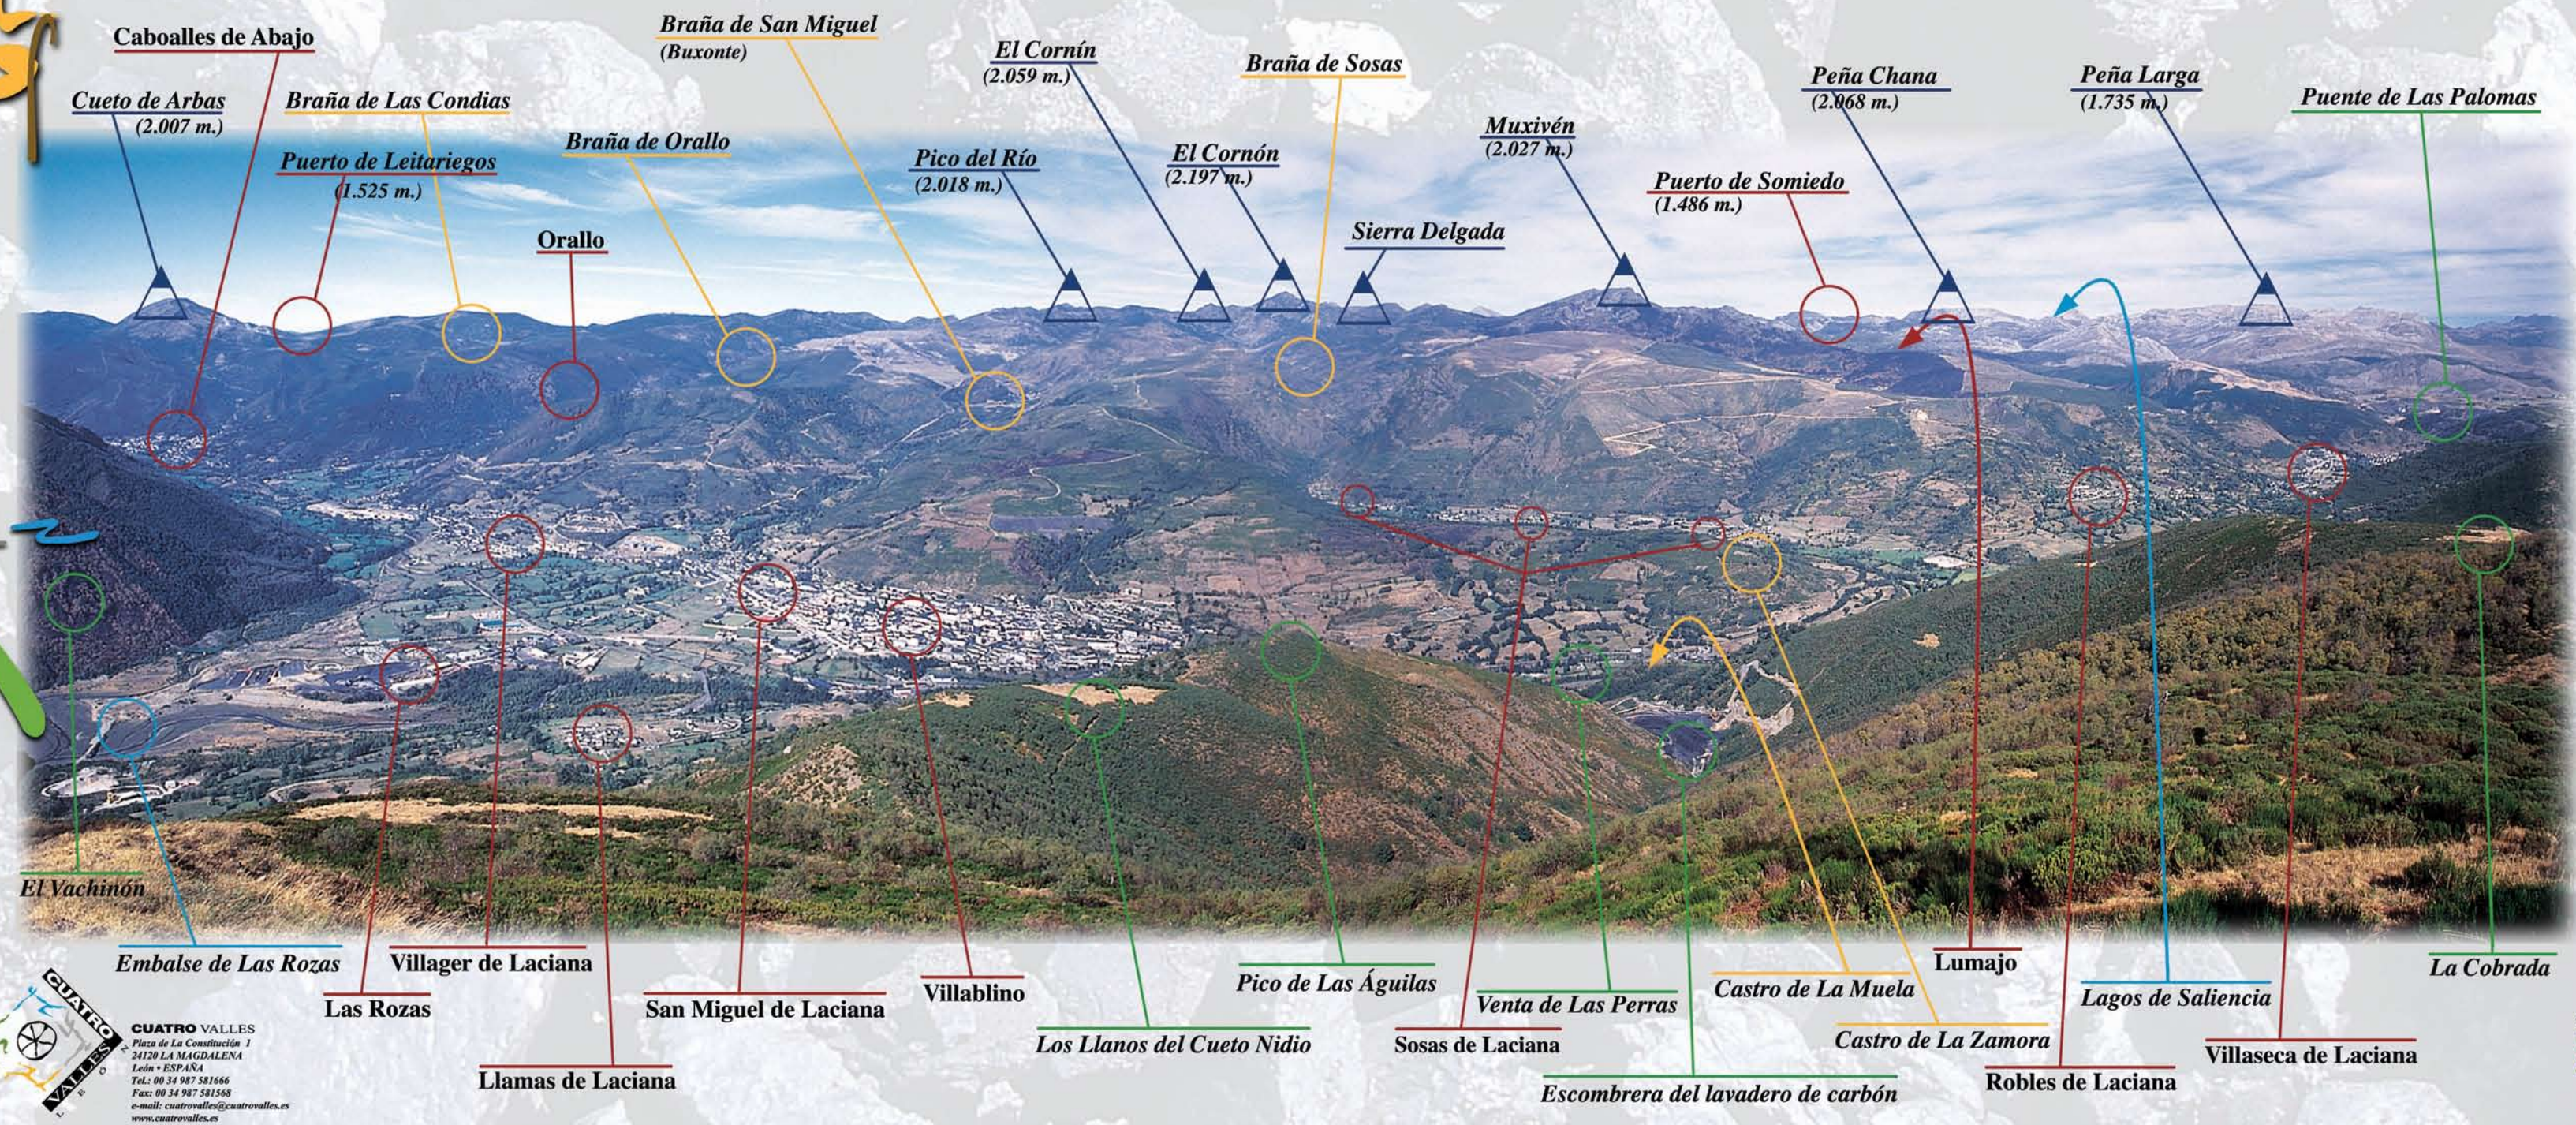

Pueblos, brañas y picos

CUATRO VALLES

CUATRO VALLES

 Plaza de La Constitución 1

 24120 LA MAGDALENA

 León - ESPAÑA

 Tel.: 00 34 987 581666

 Fax: 00 34 987 581568